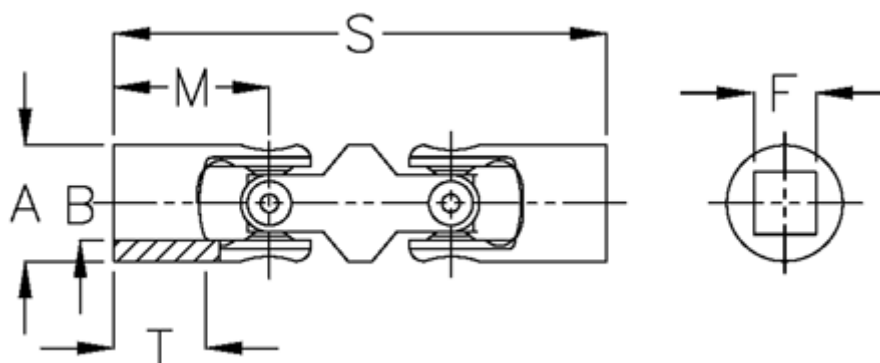

Varenummer: 07620304
Beskrivelse: Dobbelt krydsled med nåleleje
0.620.304

Mål

A	= 20
F	= 10
M	= 31
MD max. Nm	= 15
s	= 88
T	= 18